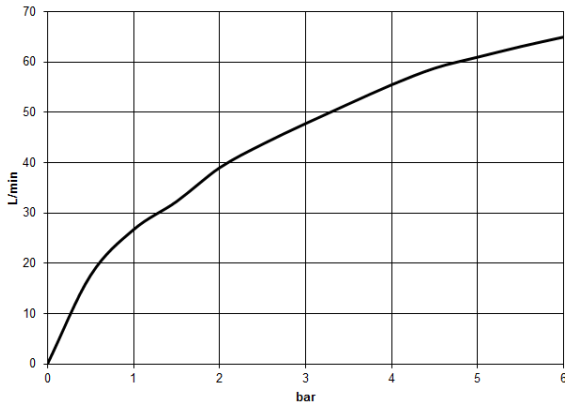

MEM

13 672 780
mm [inches]

Diagramma di portata

Certificati

WRAS_2005008. LGA_18079.

13 672 780

Elenco delle parti di ricambio

N.	Codice articolo	Denominazione	Quantità necessaria	Tempo di produzione
1	04 28 22 183 00-28	bocca di erogazione	1	20
2	09 14 10 084 90	guarnizione	1	2
3	09 14 10 018 90	guarnizione	1	2
4	09 27 78 022-28	rosetta	1	20
5	09 14 03 106 90	guarnizione	1	2