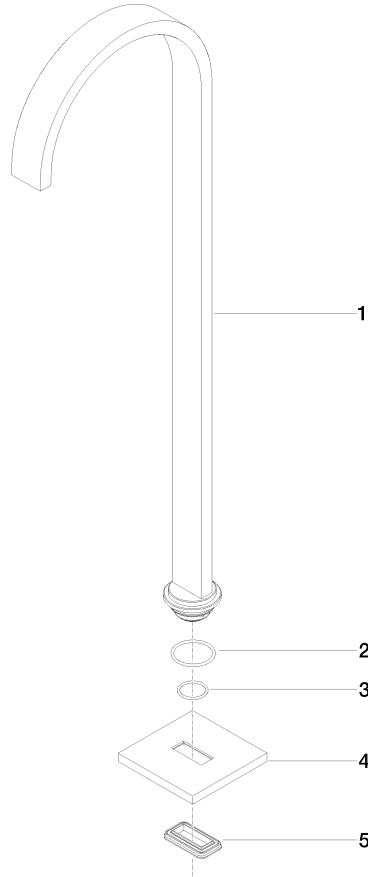

MEM Bocca vasca senza deviatore per montaggio indipendente - Ottone spazzolato (Oro 23k)

MEM

13 672 780

- sporgenza 280 mm
- Cascata
- altezza totale 830 - 900 mm
- altezza fino a rompigetto 665 – 735 mm
- rosetta scorrevole 130 x 130 mm
- portata max 47,8 l/min a una pressione idraulica di 3 bar

Prodotti complementari necessari

Fissaggio a pavimento da incasso 35 945 970 90

- Profondità d'incasso max. 150 mm
- profondità d'incasso min. 80 mm

MEM Bocca vasca senza deviatore per montaggio indipendente - Ottone spazzolato (Oro 23k)

MEM

13 672 780
mm [inches]

Diagramma di portata

Certificati

WRAS_2005008. LGA_18079.

13 672 780

Elenco delle parti di ricambio

N.	Codice articolo	Denominazione	Quantità necessaria	Tempo di produzione
1	04 28 22 183 00-28	bocca di erogazione	1	20
2	09 14 10 084 90	guarnizione	1	2
3	09 14 10 018 90	guarnizione	1	2
4	09 27 78 022-28	rosetta	1	20
5	09 14 03 106 90	guarnizione	1	2