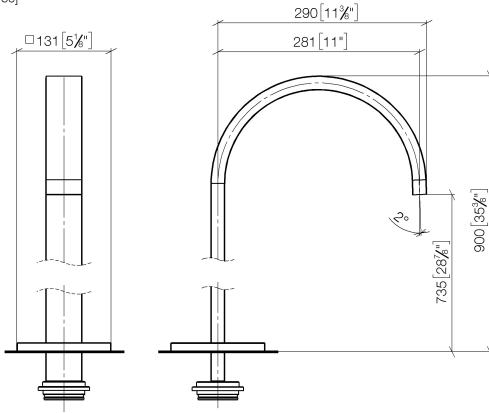

MEM Bocca vasca senza deviatore per montaggio indipendente - Ottone spazzolato (Oro 23k)

MEM

13 672 780

- sporgenza 280 mm
- Cascata
- altezza totale 830 - 900 mm
- altezza fino a rompigetto 665 – 735 mm
- rosetta scorrevole 130 x 130 mm
- portata max 47,8 l/min a una pressione idraulica di 3 bar

Prodotti complementari necessari

Fissaggio a pavimento da incasso 35 945 970 90

- Profondità d'incasso max. 150 mm
- profondità d'incasso min. 80 mm

MEM Bocca vasca senza deviatore per montaggio indipendente - Ottone spazzolato (Oro 23k)

MEM

13 672 780
mm [inches]

Diagramma di portata

Certificati

WRAS_2005008. LGA_18079.

13 672 780

Elenco delle parti di ricambio

N.	Codice articolo	Denominazione	Quantità necessaria	Tempo di produzione
1	04 28 22 183 00-28	bocca di erogazione	1	20
2	09 14 10 084 90	guarnizione	1	2
3	09 14 10 018 90	guarnizione	1	2
4	09 27 78 022-28	rosetta	1	20
5	09 14 03 106 90	guarnizione	1	2